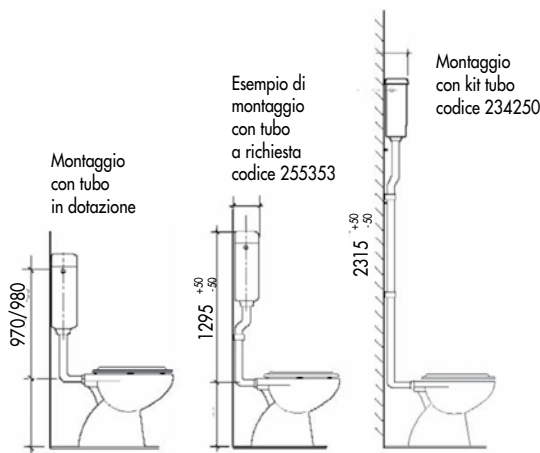

Pz.	H - L - P
	1	420x450x135
	5	440x460x710xKg. 16
	100	2330x1170x1170

CODICE	DESCRIZIONE	
334008	SUPER TUBO $\varnothing$ 40 mm	
334009	SUPER TUBO $\varnothing$ 40 mm S/RUB	
334011	SUPER S/TUBO	
334030	SUPER TUBO $\varnothing$ 40 mm PNEU S/PULSANTE	
334043	SUPER ATT.B.DX. TUBO $\varnothing$ 40 mm	
334054	SUPER ATT.B.SX. TUBO $\varnothing$ 40 mm