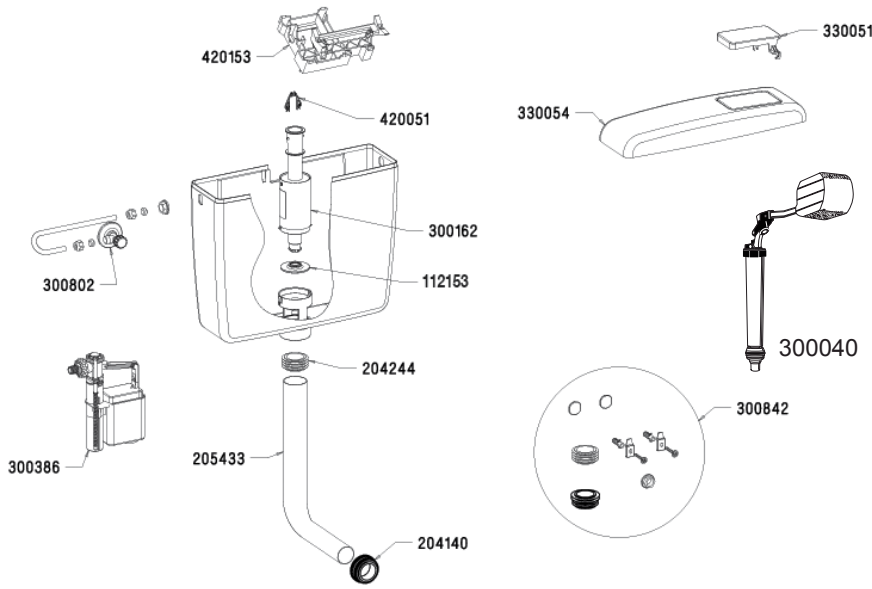

RICAMBI:

- 420153 Gruppo completo di leveraggi per Super
- 420051 Ancorina
- 300802 Rubinetto d'arresto 3/8" - 1/2" a "J" per montaggio universale
- 330054 Coperchio bianco Super con tasto (Start - Stop)
- 330051 Tasto bianco per Super
- 300386 Galleggiante Norma codolo nichelato 3/8"
- 300040 Galleggiante per attacco basso Silent codulo plastica 3/8"
- 300162 Valvola di scarico completa di guarnizione
- 112153 Guarnizione per valvola di scarico $\varnothing$ 60/19 mm siliconica
- 300842 Kit accessori $\varnothing$ 40 mm
- 205433 Tubo di scarico 50x40x325 mm
- 204244 Morsetto bianco attacco tubo
- 204140 Morsetto nero $\varnothing$ 40 mm per collegamento WC

ACCESSORI:

- 300882 Kit accessori per trasformazione in comando a catena
- 400021 Dispositivo sollevamento pneumatico (di serie nell'art. 334030) Rif. pag. 86
- 215313 Tubo di scarico 50x32x1000 mm
- 215363 Tubo di scarico 50x32x600 mm
- 255353 Tubo scomponibile 50x32x980 mm
- 234250 Tubo 5 pezzi bianco 50x32x2000 mm