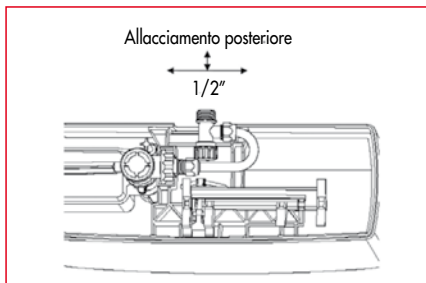

	Pz.	H - L - P
	1	420x450x135
	5	440x460x710xKg. 16
	100	2330x1170x1170

CODICE	DESCRIZIONE	
334008	SUPER TUBO $\varnothing$ 40 mm	
334009	SUPER TUBO $\varnothing$ 40 mm S/RUB	
334011	SUPER S/TUBO	
334030	SUPER TUBO $\varnothing$ 40 mm PNEU S/PULSANTE	
334043	SUPER ATT.B.DX. TUBO $\varnothing$ 40 mm	
334054	SUPER ATT.B.SX. TUBO $\varnothing$ 40 mm	