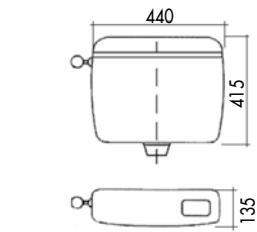

	Pz.	H - L - P
	1	420x450x135
	5	440x460x710xKg. 16
	100	2330x1170x1170

CODICE	DESCRIZIONE	
334008	SUPER TUBO $\varnothing$ 40 mm	
334009	SUPER TUBO $\varnothing$ 40 mm S/RUB	
334011	SUPER S/TUBO	
334030	SUPER TUBO $\varnothing$ 40 mm PNEU S/PULSANTE	
334043	SUPER ATT.B.DX. TUBO $\varnothing$ 40 mm	
334054	SUPER ATT.B.SX. TUBO $\varnothing$ 40 mm	