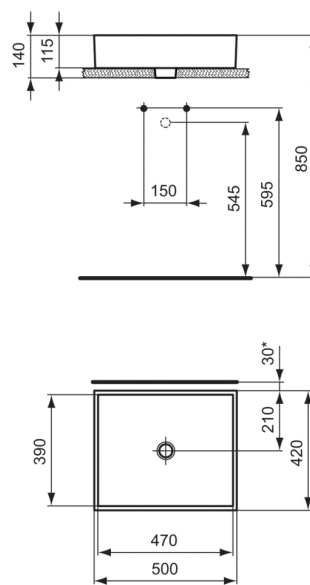

Modello: K0776  
**STRADA**  
Lavabo da appoggio 50x42 cm

30° = vorgeschlagenes Maß

### Lavabo da appoggio

Peso: 13 Kg

Peso: 13 Kg

Lavabo da appoggio su piano senza foro per la rubinetteria e senza foro troppo pieno. Il lavabo è smaltato su tutti i quattro i lati. Deve essere installato sopra piano. Dima e set di fissaggio inclusi nell'imballo. Il lavabo può essere installato con piletta a scarico libero non a corredo.

### Varianti

**LAVABO DA APPOGGIO 60X42 CM**

**K0781**

### Raccomandato

**MOBILE SOTTOLAVABO 100 CM**

**K2660**

**MOBILE SOTTOLAVABO 120 CM**

**K2661**

**MOBILE SOTTOLAVABO 80 CM**

**K2659**

\*Finitura: 01 = Bianco Europa