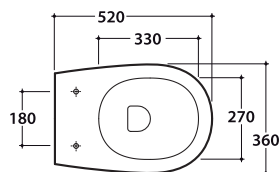

GRACE VASO GR006.BI

GLOBO

Cod. **GR006.BI**

Vaso a terra scarico a parete. Trasformabile a pavimento tramite la curva tecnica VA079 fornita a richiesta. Installazione filo parete.

Scarico 4,5 / 3 Lt. Completo di fissaggi. Peso 24 kg

Floor mounted pan with wall drain, turning into floor drain with the PVC pipe cod. VA079 supplied on demand.

Back to wall installation. Drain 4,5 / 3 Lt. Fixing kit included.

Cod. **GR019.BI**

Coprivaso chiusura tradizionale