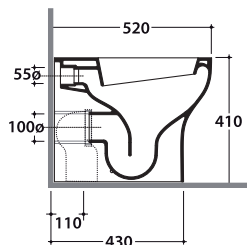

GRACE VASO GR006.BI

GLOBO

Cod. **GR006.BI**

Vaso a terra scarico a parete. Trasformabile a pavimento tramite la curva tecnica VA079 fornita a richiesta. Installazione filo parete.

Scarico 4,5 / 3 Lt. Completo di fissaggi. Peso 24 kg

Floor mounted pan with wall drain, turning into floor drain with the PVC pipe cod. VA079 supplied on demand.

Back to wall installation. Drain 4,5 / 3 Lt. Fixing kit included.

Cod. **GR019.BI**

Coprivaso chiusura tradizionale