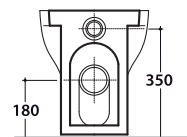

GRACE VASO GR006.BI

GLOBO

Cod. **GR006.BI**

Vaso a terra scarico a parete. Trasformabile a pavimento tramite la curva tecnica VA079 fornita a richiesta. Installazione filo parete.

Scarico 4,5 / 3 Lt. Completo di fissaggi. Peso 24 kg